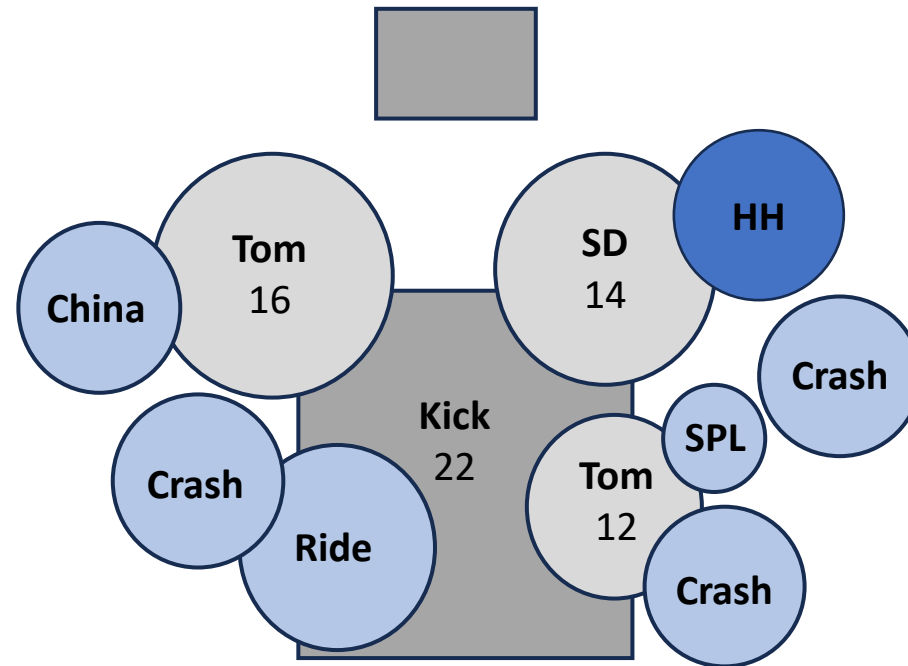

FACADE

EFFETS

RETOURS

1	Kick IN	-		AUX 1 / 2	Lead voc	InEar - HF
2	Kick OUT	-		AUX 3 / 4	Bass	InEar - HF
3	Kick TRIGGER	-		AUX 5 / 6	Drums	InEar - HF
4	Snare TOP	-		AUX 7	Guitar	Wedge
5	Snare BTM	-				
6	HiHat	-				
7	Tom	-				
8	Floor Tom	-				
9	Overhead HiHat	-				
10	Overhead Ride	-				
11	Bass (DI)	-				
12	Guitar (Mic)	-				
13	Lead voc (HF)	13	Reverb			
14	Back voc Guitar (XLR)	14	Reverb			
15	Back voc Bass (XLR)	15	Reverb			
16	Back voc Drums (XLR)	16	Reverb			

Micros

- Kick IN
- Kick OUT
- Snare TOP
- Snare BTM
- HiHat
- Tom 12
- Floor tom 16
- Overheads