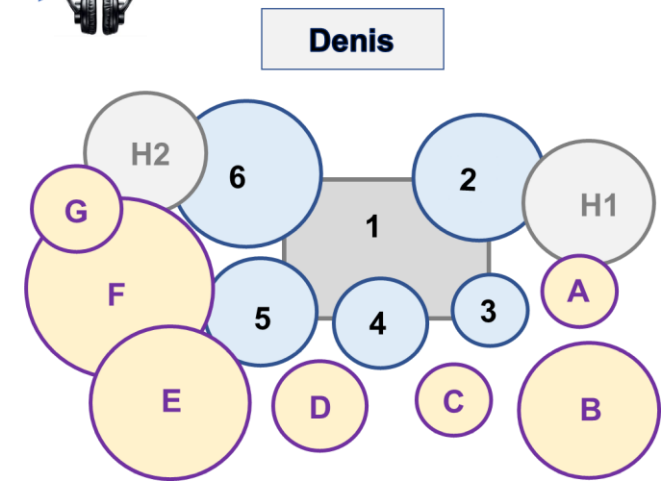

Blaise
Basse

random play

the rock must go on

Batterie (Denis)

(1) Grosse caisse	DW	22" x 18"
(2) Caisse claire	Ludwig Alu	5"
(3) Tom	DW	08" x 07"
(4) Tom	DW	10" x 08"
(5) Tom	DW	12" x 09"
(6) Tom Basse	DW	16" x 14"
(H1) Charleston	Zildjian	14"
(H2) Charleston fermé	Paiste	13"
(A) Cymbale splash	Sabian	8"
(B) Cymbale crash	Zildjian	15"
(C) Cymbale splash	Diril	8"
(D) Cymbale splash	Diril	10"
(E) Cymbale crash	Sabian	17"
(F) Cymbale ride	Paiste	20"
(G) Cymbale splash	Sabian	12"

Table mixage retours Mackie Entrée L/R Jack 6.35

Amplis Guitares (Jean-Louis)

Laney TT50H

HP- 2 HP de 2 X 12 Laney GS212VR

Micro Sennheiser E906

Ampli Basse (Blaise)

Ampli Hartke HA2500

Bafl Behringer BB410

Micro Sennheiser E902

Lead Vocal (Jess)

Micro sans fil Shure Beta 58A / PGX4S